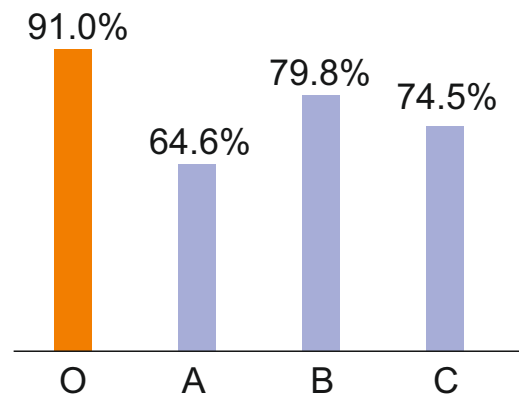

Laboratórne testy

V najnovšom nezávislom laboratórnom testovaní lupy Orasoptic s 2.5x násobným zväčšením prekonal konkurenčných výrobcov v rozlíšení a priepustnosti svetla. **Testy potvrdili že lupy Orasoptic majú najostrejší obraz vo svojom segmente.**

Testy priepustnosti svetla (jas)

Testy merali koľko svetla prejde cez teleskop do oka. Čím väčšia priepustnosť svetla tým jasnejší obraz. Priepustnosť svetla spolu s rozlíšením zvyšuje celkovú ostrosť obrazu.

V testoch priepustnosti svetla lupy Orasoptic obstáli nasledovne:

- o **40% lepšie** ako výrobca A
- o **14% lepšie** ako výrobca B
- o **20% lepšie** ako výrobca C

Percento priepustnosti svetla prechádzajúceho cez teleskop