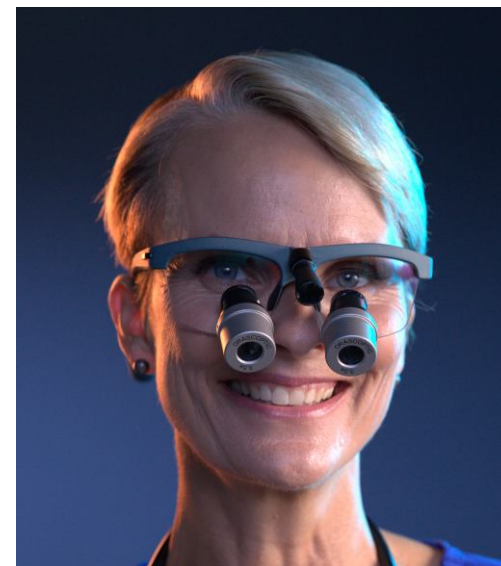

SVETLÁ

Vysoko kvalitné, prenosné systémy výkonného a ľahkého LED osvetlenia pre lupové okuliare. Svetlá Orasoptic generujú precízne, sústredené zväzky svetelných lúčov, ktoré očiam lekárov pomáhajú postrehnúť kritické detaily ošetrovaných oblastí. Všetky svetlá Orasoptic využívajú technológiu Constant Current (stály prúd), ktorá znamená, že svetlo v priebehu postupného vybíjania batérie neslabne.