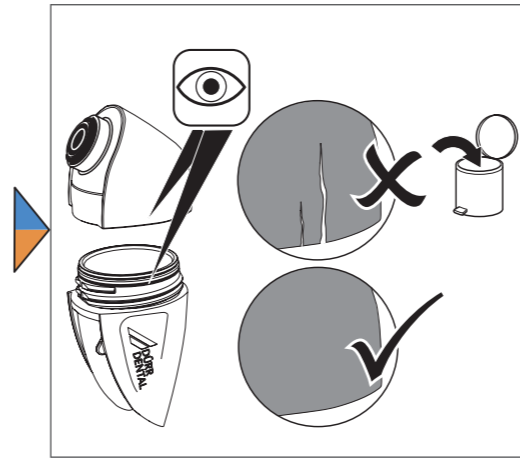

# Pulver-Wasserstrahl-Handstück Powder Jet Handpiece MyLUNOS Pro

Kurzanleitung/Short Instructions

Supra

Perio

Supra

DÜRR DENTAL SE  
Höpfungheimer Str. 17  
74321 Bietigheim-Bissingen  
Germany

2021/01/08