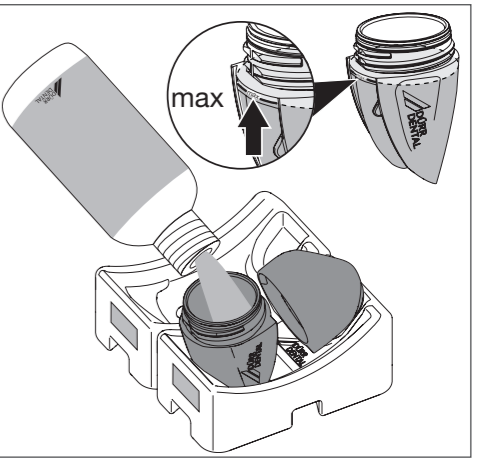

# Pulver-Wasserstrahl-Handstück Powder Jet Handpiece MyLUNOS Pro

Kurzanleitung/Short Instructions

Supra

Perio

Supra

DÜRR DENTAL SE  
Höpfungheimer Str. 17  
74321 Bietigheim-Bissingen  
Germany

2021/01/08