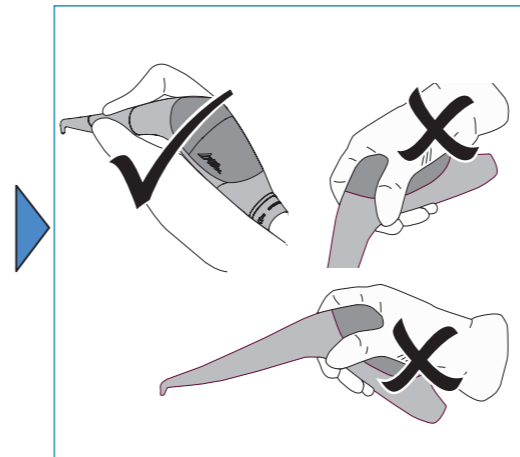

# Pulver-Wasserstrahl-Handstück Powder Jet Handpiece MyLUNOS Pro

Kurzanleitung/Short Instructions

Supra

Perio

Supra

DÜRR DENTAL SE  
Höpfungheimer Str. 17  
74321 Bietigheim-Bissingen  
Germany

2021/01/08