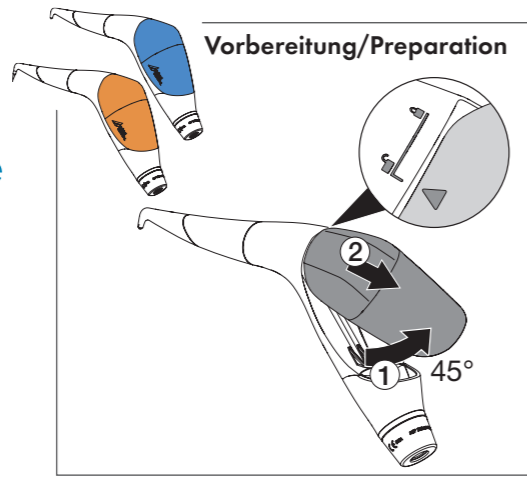

# Pulver-Wasserstrahl-Handstück Powder Jet Handpiece MyLUNOS Pro

Kurzanleitung/Short Instructions

Supra

Perio

Supra

DÜRR DENTAL SE  
Höpfungheimer Str. 17  
74321 Bietigheim-Bissingen  
Germany

2021/01/08