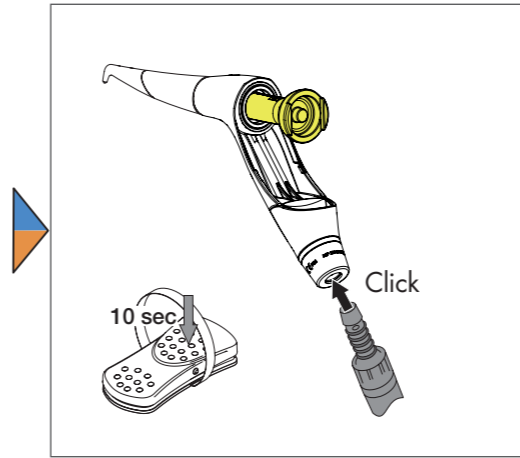

# Pulver-Wasserstrahl-Handstück Powder Jet Handpiece MyLUNOS Pro

Kurzanleitung/Short Instructions

Supra

Perio

Supra

DÜRR DENTAL SE  
Höpfungheimer Str. 17  
74321 Bietigheim-Bissingen  
Germany

2021/01/08