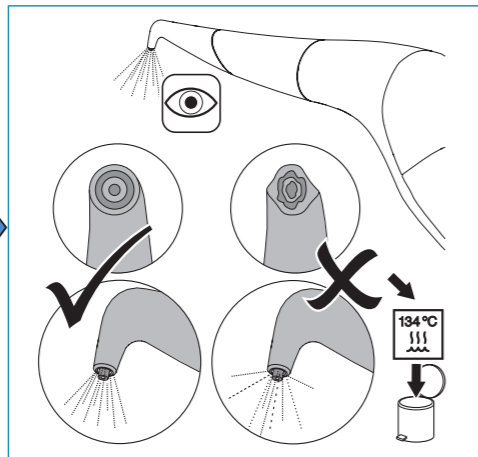

# Pulver-Wasserstrahl-Handstück Powder Jet Handpiece MyLUNOS Pro

Kurzanleitung/Short Instructions

Supra

Perio

Supra

DÜRR DENTAL SE  
Höpfungheimer Str. 17  
74321 Bietigheim-Bissingen  
Germany

2021/01/08