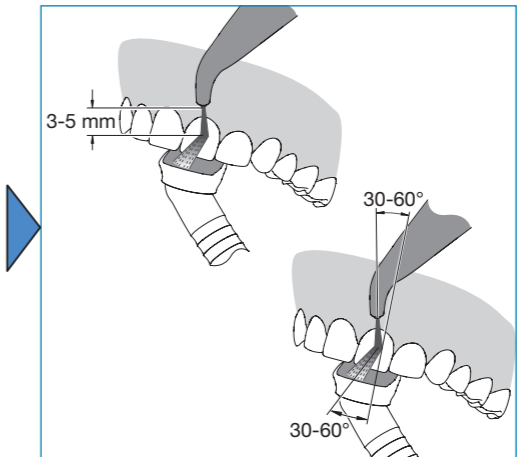

# Pulver-Wasserstrahl-Handstück Powder Jet Handpiece MyLUNOS Pro

Kurzanleitung/Short Instructions

Supra

Perio

Supra

DÜRR DENTAL SE  
Höpfungheimer Str. 17  
74321 Bietigheim-Bissingen  
Germany

2021/01/08