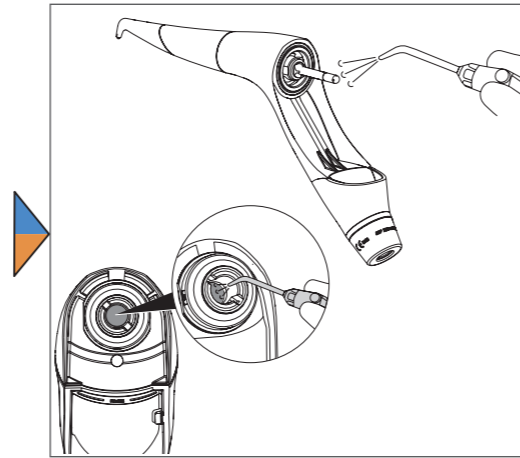

# Pulver-Wasserstrahl-Handstück Powder Jet Handpiece MyLUNOS Pro

Kurzanleitung/Short Instructions

Supra

Perio

Supra

DÜRR DENTAL SE  
Höpfungheimer Str. 17  
74321 Bietigheim-Bissingen  
Germany

2021/01/08