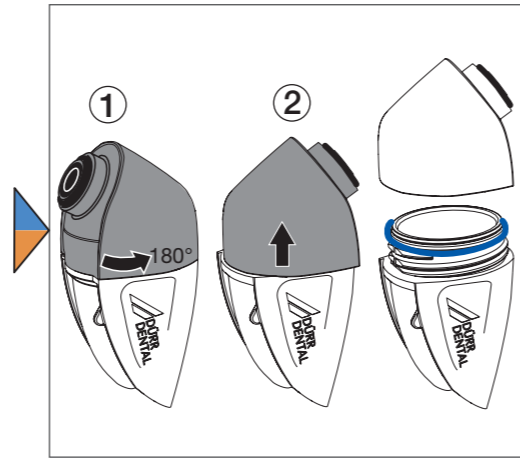

# Pulver-Wasserstrahl-Handstück Powder Jet Handpiece MyLUNOS Pro

Kurzanleitung/Short Instructions

Supra

Perio

Supra

DÜRR DENTAL SE  
Höpfungheimer Str. 17  
74321 Bietigheim-Bissingen  
Germany

2021/01/08