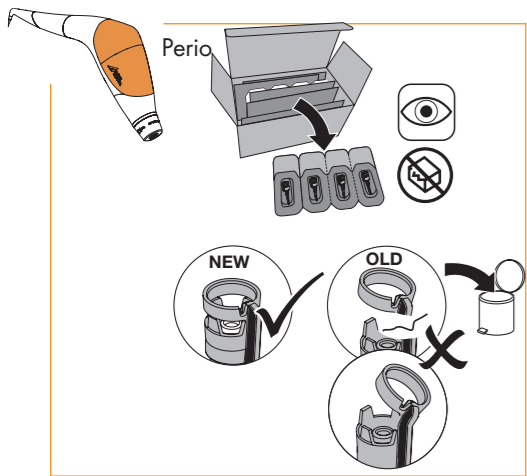

# Pulver-Wasserstrahl-Handstück Powder Jet Handpiece MyLUNOS Pro

Kurzanleitung/Short Instructions

Supra

Perio

Supra

DÜRR DENTAL SE  
Höpfungheimer Str. 17  
74321 Bietigheim-Bissingen  
Germany

2021/01/08