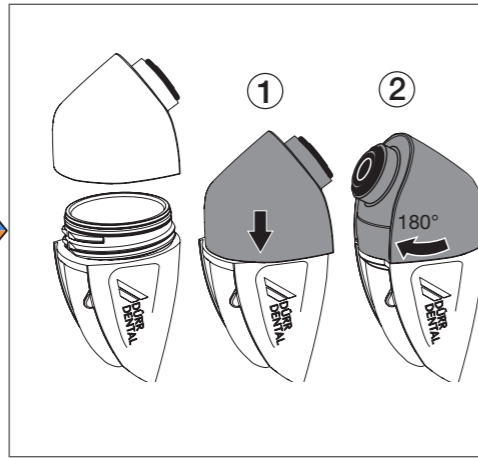

# Pulver-Wasserstrahl-Handstück Powder Jet Handpiece MyLUNOS Pro

Kurzanleitung/Short Instructions

Supra

Perio

Supra

DÜRR DENTAL SE  
Höpfungheimer Str. 17  
74321 Bietigheim-Bissingen  
Germany

2021/01/08