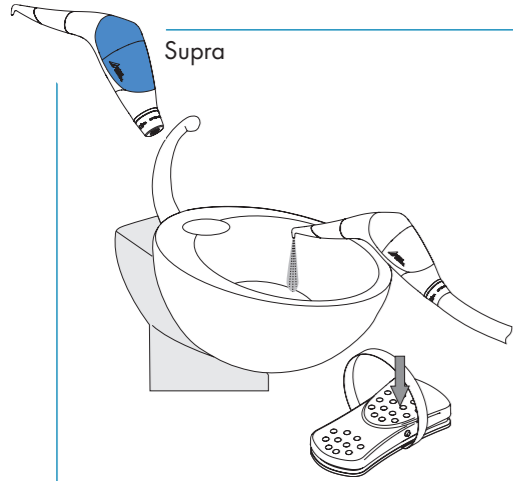

# Pulver-Wasserstrahl-Handstück Powder Jet Handpiece MyLUNOS Pro

Kurzanleitung/Short Instructions

Supra

Perio

Supra

DÜRR DENTAL SE  
Höpfungheimer Str. 17  
74321 Bietigheim-Bissingen  
Germany

2021/01/08