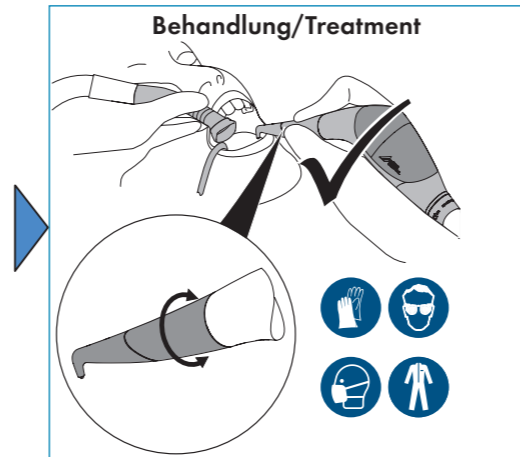

# Pulver-Wasserstrahl-Handstück Powder Jet Handpiece MyLUNOS Pro

Kurzanleitung/Short Instructions

Supra

Perio

Supra

DÜRR DENTAL SE  
Höpfungheimer Str. 17  
74321 Bietigheim-Bissingen  
Germany

2021/01/08