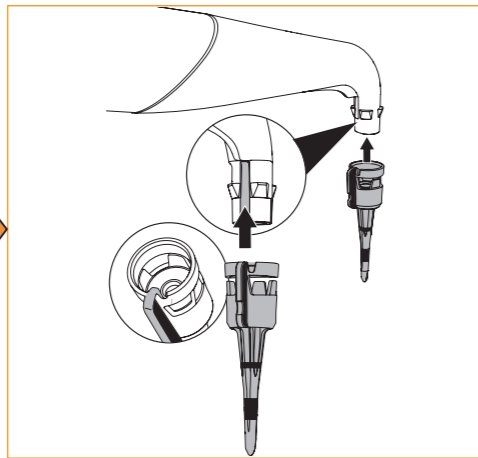

# Pulver-Wasserstrahl-Handstück Powder Jet Handpiece MyLUNOS Pro

Kurzanleitung/Short Instructions

Supra

Perio

Supra

DÜRR DENTAL SE  
Höpfungheimer Str. 17  
74321 Bietigheim-Bissingen  
Germany

2021/01/08