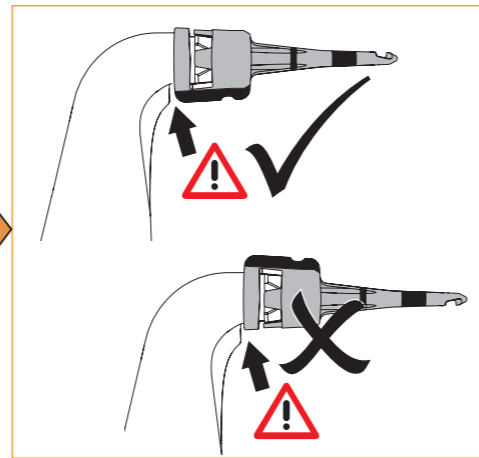

# Pulver-Wasserstrahl-Handstück Powder Jet Handpiece MyLUNOS Pro

Kurzanleitung/Short Instructions

Supra

Perio

Supra

DÜRR DENTAL SE  
Höpfungheimer Str. 17  
74321 Bietigheim-Bissingen  
Germany

2021/01/08