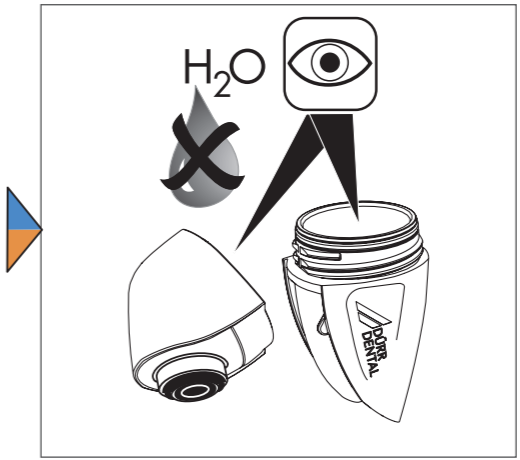

# Pulver-Wasserstrahl-Handstück Powder Jet Handpiece MyLUNOS Pro

Kurzanleitung/Short Instructions

Supra

Perio

Supra

DÜRR DENTAL SE  
Höpfungheimer Str. 17  
74321 Bietigheim-Bissingen  
Germany

2021/01/08