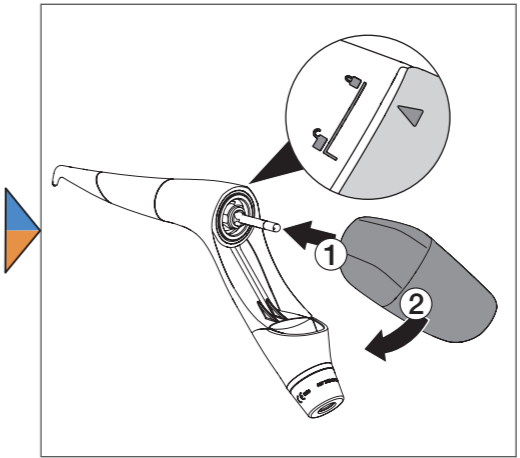

# Pulver-Wasserstrahl-Handstück Powder Jet Handpiece MyLUNOS Pro

Kurzanleitung/Short Instructions

Supra

Perio

Supra

DÜRR DENTAL SE  
Höpfungheimer Str. 17  
74321 Bietigheim-Bissingen  
Germany

2021/01/08