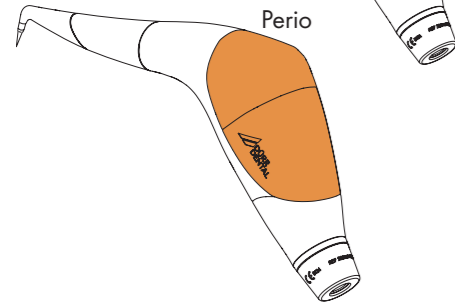

# Pulver-Wasserstrahl-Handstück Powder Jet Handpiece MyLUNOS Pro

Kurzanleitung/Short Instructions

Supra

Perio

Supra

DÜRR DENTAL SE  
Höpfungheimer Str. 17  
74321 Bietigheim-Bissingen  
Germany

2021/01/08