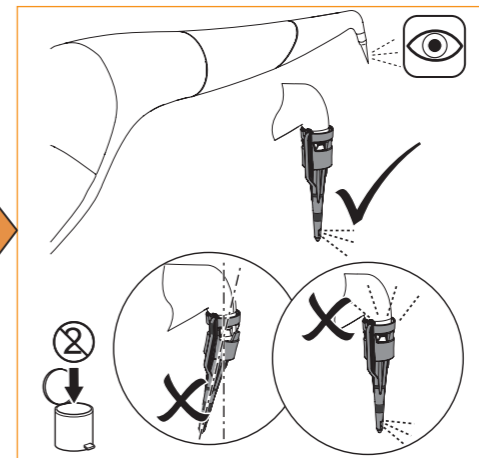

# Pulver-Wasserstrahl-Handstück Powder Jet Handpiece MyLUNOS Pro

Kurzanleitung/Short Instructions

Supra

Perio

Supra

DÜRR DENTAL SE  
Höpfungheimer Str. 17  
74321 Bietigheim-Bissingen  
Germany

2021/01/08