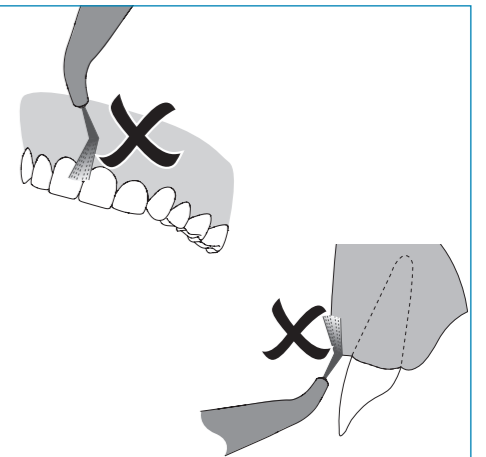

# Pulver-Wasserstrahl-Handstück Powder Jet Handpiece MyLUNOS Pro

Kurzanleitung/Short Instructions

Supra

Perio

Supra

DÜRR DENTAL SE  
Höpfungheimer Str. 17  
74321 Bietigheim-Bissingen  
Germany

2021/01/08