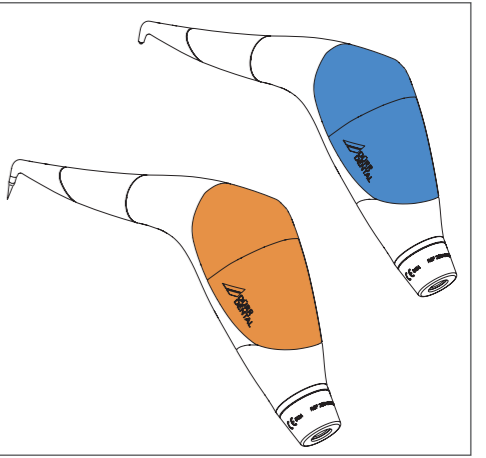

# Pulver-Wasserstrahl-Handstück Powder Jet Handpiece MyLUNOS Pro

Kurzanleitung/Short Instructions

Supra

Perio

Supra

DÜRR DENTAL SE  
Höpfungheimer Str. 17  
74321 Bietigheim-Bissingen  
Germany

2021/01/08