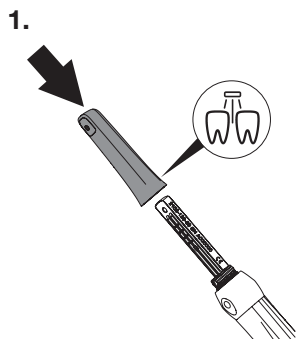

VistaCam iX Proxi

9000-618-176

DÜRR DENTAL SE
 Höpfigheimer Str. 17
 74321 Bietigheim-Bissingen
 Germany

9000-618-251/01

1812V003