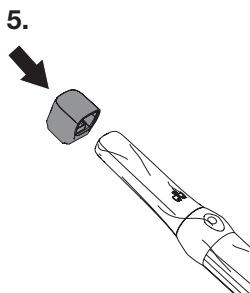

VistaCam iX Proxi

9000-618-176

DÜRR DENTAL SE
 Höpfigheimer Str. 17
 74321 Bietigheim-Bissingen
 Germany

9000-618-251/01

1812V003