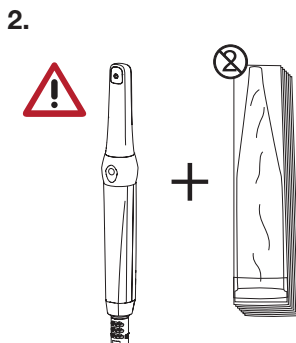

VistaCam iX Proxi

9000-618-176

DÜRR DENTAL SE
 Höpfigheimer Str. 17
 74321 Bietigheim-Bissingen
 Germany

9000-618-251/01

1812V003