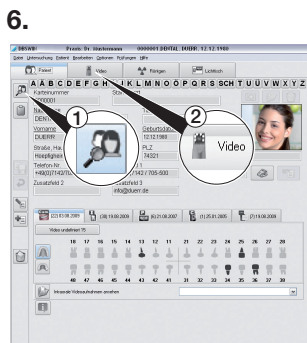

VistaCam iX Proxi

9000-618-176

DÜRR DENTAL SE
 Höpfigheimer Str. 17
 74321 Bietigheim-Bissingen
 Germany

9000-618-251/01

1812V003