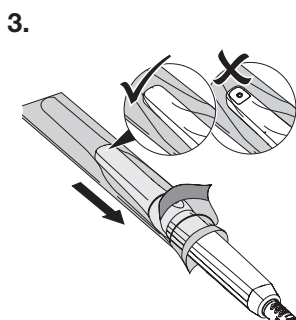

VistaCam iX Proxi

9000-618-176

DÜRR DENTAL SE
 Höpfigheimer Str. 17
 74321 Bietigheim-Bissingen
 Germany

9000-618-251/01

1812V003