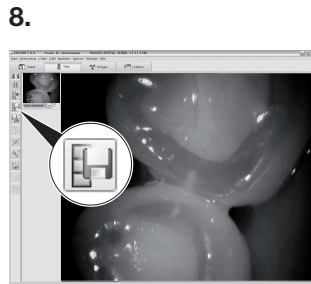

VistaCam iX Proxi

9000-618-176

DÜRR DENTAL SE
 Höpfigheimer Str. 17
 74321 Bietigheim-Bissingen
 Germany

9000-618-251/01

1812V003