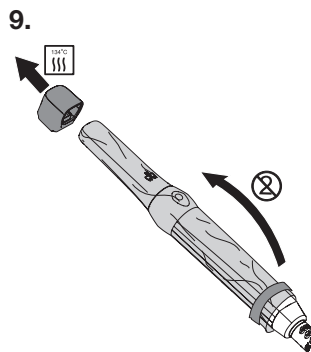

VistaCam iX Proxi

9000-618-176

DÜRR DENTAL SE
 Höpfigheimer Str. 17
 74321 Bietigheim-Bissingen
 Germany

9000-618-251/01

1812V003