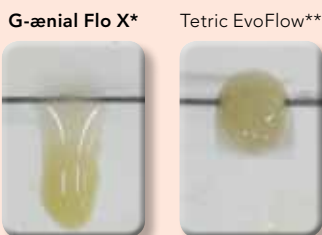

Optimálna viskozita pre podložky

G-ænial Flo X **ľahko zatečie** na dno kavity a zaručuje **vynikajúce prispôsobenie** sa k stenám kavity

**Tetric EvoFlow nie je ochranná známka spoločnosti GC

Vysoká rádioopacita

G-ænial Flo X umožňuje jednoduché rozpoznanie na Rtg snímkach **aj pri hrúbke len 0,5 mm!**

Rádioopacita skloviny: 190-210% AI

G-ænial Flo X výplň: 303% AI na 1 mm a 284% AI na 0,5 mm hrúbku*

Dr. A. Coryn, Belgicko

8 odtieňov vrátane 2 opakných

Vyvinuté zamaskovať **diskolorované dno kavity**, tieto opakné odtiene (AO2 a AO3) sú ideálnym základom pre všetky vaše estetické požiadavky

Všimnite si rozdiel translucencie na 1 mm hrúbke medzi štandardným odtieňom A2 a vnútorným odtieňom AO2

Pohodlná aplikácia

Tento jedinečný **ergonomický dizajn striekačky** s dlhou a tenkou koncovkou umožňuje dosiahnuť až **na dno najhlbších kavít**

G-ænial Flo X vykazuje **najlepší pomer medzi pevnosťou*** a viskozitou vo svojej kategórii, čo robí z tohto materiálu voľbu číslo jeden pre **všetky tradičné flow indikácie!**