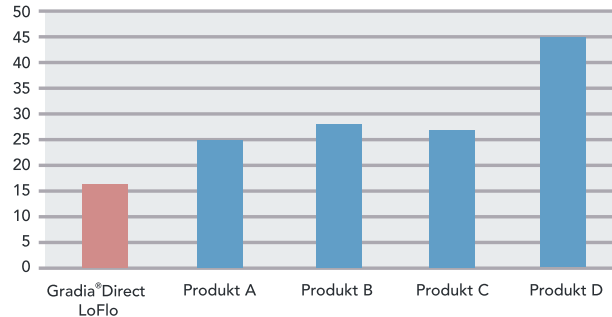

GC

Vysoká odolnosť voči oteru a nízka kontrakcia pre Vašu bezpečnosť

Gradia® Direct LoFlo dosahuje výbornú stálosť vďaka jedinečnej technológii High-Density Radiopaque (HDR – rentgenkontrastná s vysokou hustotou). **Odolnosť voči oteru a fraktúram** dosahuje hodnôt moderných kompozitov do postranného úseku a navyše má až o **55 % menšiu kontrakciu ako** popredné flow kompozity na trhu.

Polymeračná kontrakcia v obj. %

Oter (µm)

Spoľahlivosť

Plnivo z prepolymerizátov HDR a nanosilika častíc podstatne zvyšuje **trvanlivosť, leštiteľnosť a röntgenový kontrast**. Prísada fluoro-alumino-silikátového skla poskytuje navyše ochranu pred sekundárnym kazom.

Výborné spracovanie

Zmäčavosť Gradia® Direct LoFlo umožňuje perfektnú adaptáciu, ľahko prilie k povrchu bez odpadávania, pritom sa ľahko nanáša akýmkoľvek Vami zvoleným nástrojom alebo štetčekom. Vďaka svojmu jedinečnému zloženiu, podobnému Gradia® Direct, sedem dodávaných odtieňov Gradia® Direct LoFlo farebne splynú s okolitými zubnými tkáňami.