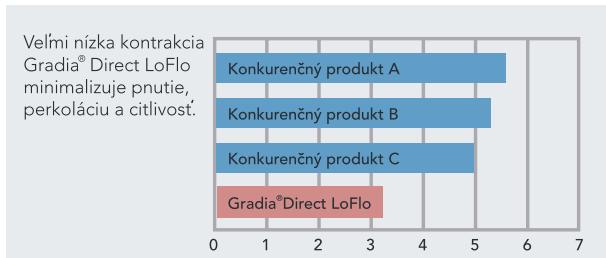

Vysoká odolnosť voči oteru a nízka kontrakcia pre Vašu bezpečnosť

Gradia® Direct LoFlo dosahuje výbornú stálosť vďaka jedinečnej technológii High-Density Radiopaque (HDR – rentgenkontrastná s vysokou hustotou). **Odolnosť voči oteru a fraktúram** dosahuje hodnôt moderných kompozitov do postranného úseku a navyše má až o **55 % menšiu kontrakciu ako** popredné flow kompozity na trhu.

Polymeračná kontrakcia v obj. %