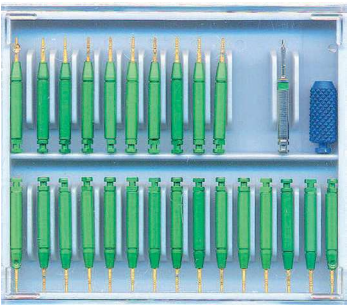

Grösse • Size • Tailles ∅mm	.017" / 0.5 mm
Order No.	2014 - 6
	6

No. 2010 S0

2037
Zubehör
Accessories
Accessoires

Order No.	2037 - 10
	10

Mandrell für Stifte .021" / .017"
Mandrel for Pins .021" / .017"
Mandrin pour tenons .021" / .017"

No. 2026 S0

2038
Zubehör
Accessories
Accessoires

Order No.	2038 - 10
	10

Mandrell 4 mm verlängert für Retopin .021" / Reto-Minipin .017"
Mandrel 4 mm Extension for Retopin .021" / Reto-Minipin .017"
Mandrin 4 mm alonger pour Retopin .021" / Reto-Minipin .017"